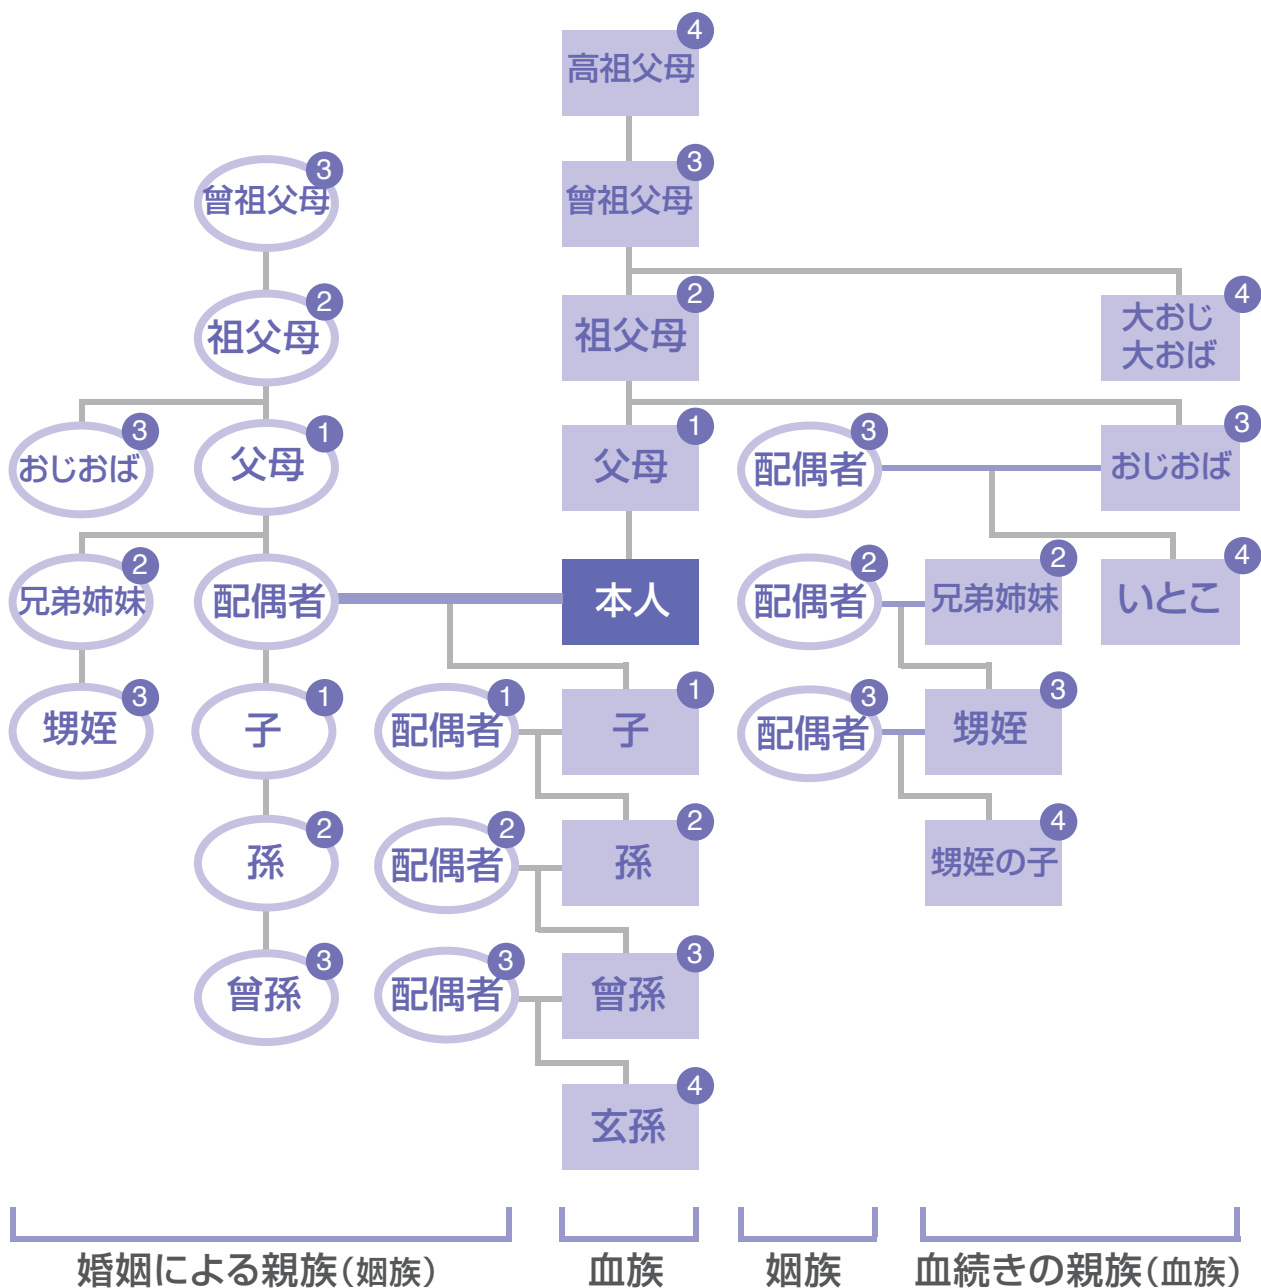

## 4親等内の親族の図

※右上の数字は、本人からみた親等数を表します。

[親族の範囲＝6親等内の血族、配偶者、3親等内の姻族（民法725条）]